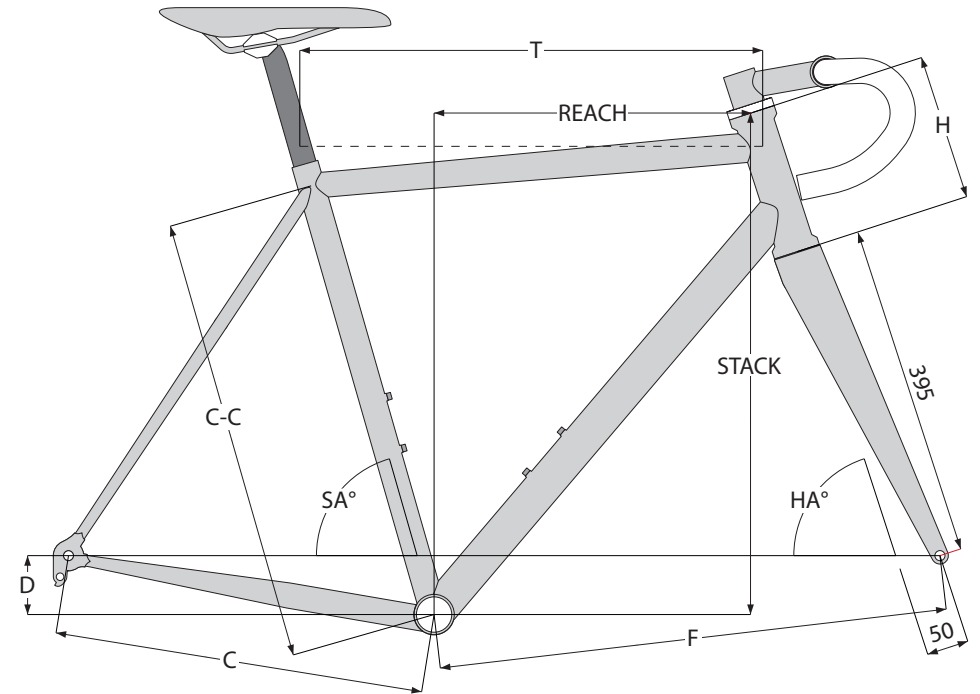

STANDARD FRAME SIZES **ORLANDO**

C-C	T	D	SA(°)	HA(°)	C	H	F	REACH	STACK
46,6	515	70	75,5	71,5	440	128	587	369	551
47,6	520	70	75	71,5	440	128	588	370	551
48,7	525	70	75	72	440	134	589	373	559
49,8	530	70	74,5	72	440	144	589	371	568
50,8	535	70	74,5	72	440	154	595	373	578
520	542	70	74	72	440	163	597	372	586
530	550	70	74	72	440	174	605	377	596
540	558	70	73,5	72	440	183	608	378	605
550	565	70	73,5	72	440	194	615	382	615
560	570	70	73,5	72	440	204	621	384	625
570	575	70	73,5	72	440	213	620	380	634
580	580	70	73	72	440	224	625	382	644
590	585	70	73	72	440	234	631	384	654
600	590	70	73	72	440	245	636	386	664
610	595	70	73	72	440	255	641	388	674